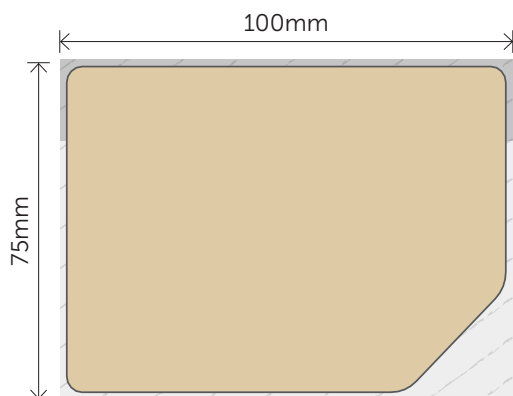

# Haftnotiz gestanzt aus 100x75mm

- Format:** Siehe Stanzform-Auswahl, Druck nicht randabfallend
- Dokumentfarben:** CMYK, Graustufe
- Auflösung Bilder:** 300dpi
- Datenformat:** PDF, EPS, JPG/JPEG, TIFF, PNG, PSD, AI, ID (Dokument verpacken)  
Wichtig: alle Schriften einbetten oder in Pfade umwandeln
- Mehraufwand:** Konvertierung in Druckformat, Gut zum Druck
- Wählen Sie eine Stanzform aus! Eigene Form auf Anfrage.

 Endformat    Bedruckstoff    Klebstreifen

**Hafti 22 – Rechteck**

**Endformat:** 96x71mm  
**Dokumentformat:** 96x71mm  
**Satzspiegel:** 100x75mm

**Hafti 23 – Sechseck**

**Endformat:** 80x69.5mm  
**Dokumentformat:** 80x69.5mm  
**Satzspiegel:** 84x73.5mm

**Hafti 24 – Ecke**

**Endformat:** 97x72mm  
**Dokumentformat:** 97x72mm  
**Satzspiegel:** 101x76mm

**Hafti 25 – Pfeil**

**Endformat:** 94,5x71mm  
**Dokumentformat:** 94,5x71mm  
**Satzspiegel:** 98,5x75mm

### Hafti 26 – Notiz 1

**Endformat:** 93.5x61mm  
**Dokumentformat:** 93.5x61mm  
**Satzspiegel:** 97.5x65mm