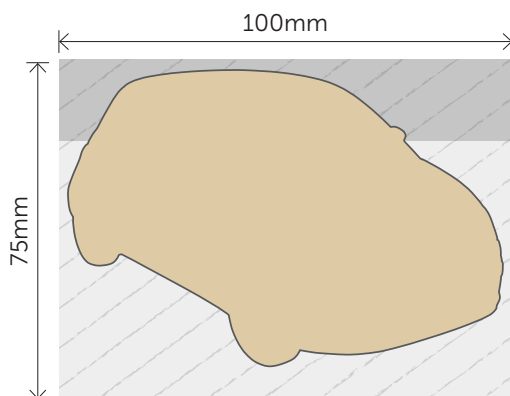

### Hafti 26 – Notiz 1

**Endformat:** 93.5x61mm  
**Dokumentformat:** 93.5x61mm  
**Satzspiegel:** 97.5x65mm

### Hafti 27 – Notiz 2

**Endformat:** 95.5x70.5mm  
**Dokumentformat:** 95.5x70.5mm  
**Satzspiegel:** 99.5x74.5mm

### Hafti 28 – Sprechblase

**Endformat:** 90x61mm  
**Dokumentformat:** 90x61mm  
**Satzspiegel:** 94x65mm

### Hafti 29 – Schild

**Endformat:** 84.5x65.5mm  
**Dokumentformat:** 84.5x65.5mm  
**Satzspiegel:** 88.5x69.5mm