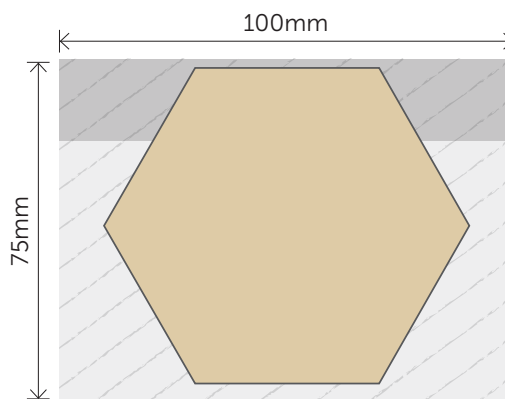

# Haftnotiz gestanzt aus 100x75mm

- Format:** Siehe Stanzform-Auswahl, Druck nicht randabfallend
- Dokumentfarben:** CMYK, Graustufe
- Auflösung Bilder:** 300dpi
- Datenformat:** PDF, EPS, JPG/JPEG, TIFF, PNG, PSD, AI, ID (Dokument verpacken)  
Wichtig: alle Schriften einbetten oder in Pfade umwandeln
- Mehraufwand:** Konvertierung in Druckformat, Gut zum Druck
- Wählen Sie eine Stanzform aus! Eigene Form auf Anfrage.

 Endformat    Bedruckstoff    Klebstreifen

**Hafti 22 – Rechteck**

**Endformat:** 96x71mm  
**Dokumentformat:** 96x71mm  
**Satzspiegel:** 100x75mm

**Hafti 23 – Sechseck**

**Endformat:** 80x69.5mm  
**Dokumentformat:** 80x69.5mm  
**Satzspiegel:** 84x73.5mm

**Hafti 24 – Ecke**

**Endformat:** 97x72mm  
**Dokumentformat:** 97x72mm  
**Satzspiegel:** 101x76mm

**Hafti 25 – Pfeil**

**Endformat:** 94,5x71mm  
**Dokumentformat:** 94,5x71mm  
**Satzspiegel:** 98,5x75mm