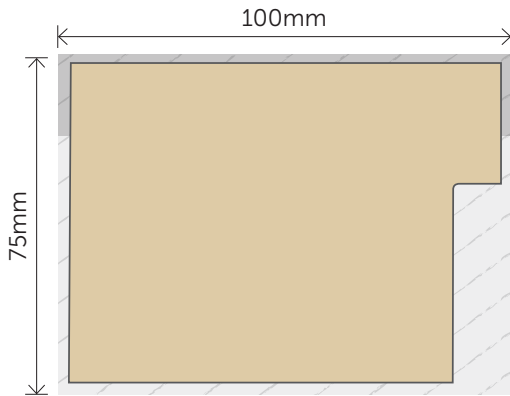

# Haftnotiz gestanzt aus 100x75mm

- Format:** Siehe Stanzform-Auswahl, Druck nicht randabfallend
- Dokumentfarben:** CMYK, Graustufe
- Auflösung Bilder:** 300dpi
- Datenformat:** PDF, EPS, JPG/JPEG, TIFF, PNG, PSD, AI, ID (Dokument verpacken)  
Wichtig: alle Schriften einbetten oder in Pfade umwandeln
- Mehraufwand:** Konvertierung in Druckformat, Gut zum Druck
- Wählen Sie eine Stanzform aus! Eigene Form auf Anfrage.

 Endformat    Bedruckstoff    Klebstreifen

**Hafti 22 – Rechteck**

**Endformat:** 96x71mm  
**Dokumentformat:** 96x71mm  
**Satzspiegel:** 100x75mm

**Hafti 23 – Sechseck**

**Endformat:** 80x69.5mm  
**Dokumentformat:** 80x69.5mm  
**Satzspiegel:** 84x73.5mm

**Hafti 24 – Ecke**

**Endformat:** 97x72mm  
**Dokumentformat:** 97x72mm  
**Satzspiegel:** 101x76mm

**Hafti 25 – Pfeil**

**Endformat:** 94,5x71mm  
**Dokumentformat:** 94,5x71mm  
**Satzspiegel:** 98,5x75mm

### Hafti 26 – Notiz 1

**Endformat:** 93.5x61mm  
**Dokumentformat:** 93.5x61mm  
**Satzspiegel:** 97.5x65mm