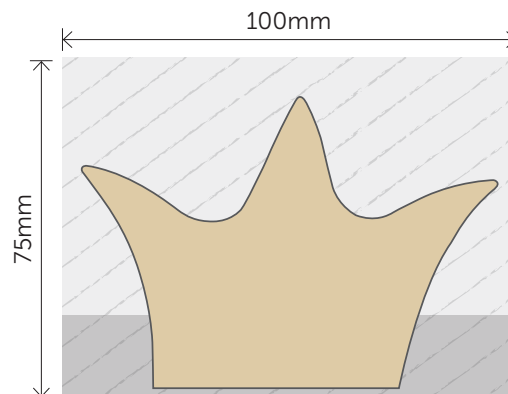

Hafti 37 – Krone

Endformat: 92x64.5mm
Dokumentformat: 92x64.5mm
Satzspiegel: 96x68.5mm