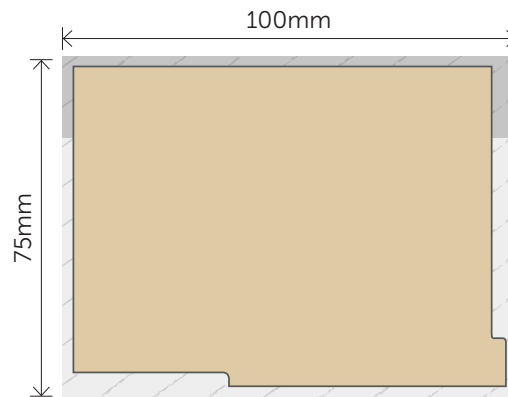

 Endformat    Bedruckstoff    Klebstreifen

**Hafti 22 – Rechteck**

**Endformat:** 96x71mm  
**Dokumentformat:** 96x71mm  
**Satzspiegel:** 100x75mm

**Hafti 23 – Sechseck**

**Endformat:** 80x69.5mm  
**Dokumentformat:** 80x69.5mm  
**Satzspiegel:** 84x73.5mm

**Hafti 24 – Ecke**

**Endformat:** 97x72mm  
**Dokumentformat:** 97x72mm  
**Satzspiegel:** 101x76mm

**Hafti 25 – Pfeil**

**Endformat:** 94,5x71mm  
**Dokumentformat:** 94,5x71mm  
**Satzspiegel:** 98,5x75mm

### Hafti 26 – Notiz 1

**Endformat:** 93.5x61mm  
**Dokumentformat:** 93.5x61mm  
**Satzspiegel:** 97.5x65mm