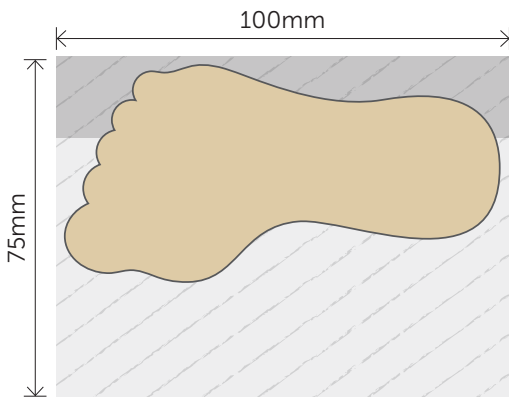

Hafti 32 – Fuss

Endformat: 96x48mm
Dokumentformat: 96x48mm
Satzspiegel: 100x52mm