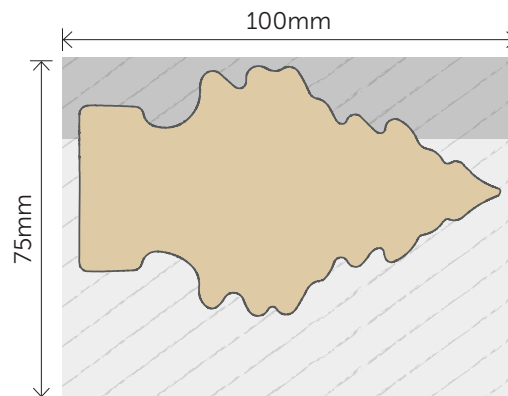

### Hafti 36 – Schmetterling

**Endformat:** 97x67mm  
**Dokumentformat:** 97x67mm  
**Satzspiegel:** 101x71mm

### Hafti 37 – Krone

**Endformat:** 92x64.5mm  
**Dokumentformat:** 92x64.5mm  
**Satzspiegel:** 96x68.5mm

**Hafti 38 – Koch**

**Endformat:** 88x69mm  
**Dokumentformat:** 88x69mm  
**Satzspiegel:** 92x73mm

**Hafti 39 – Engel**

**Endformat:** 75,5x54mm  
**Dokumentformat:** 75,5x54mm  
**Satzspiegel:** 79,5x58mm

**Hafti 40 – Blatt**

**Endformat:** 95x71mm  
**Dokumentformat:** 95x71mm  
**Satzspiegel:** 99x75mm