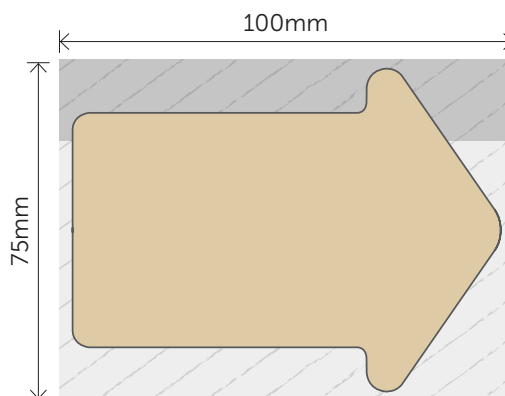

# Haftnotiz gestanzt aus 100x75mm

- Format:** Siehe Stanzform-Auswahl, Druck nicht randabfallend
- Dokumentfarben:** CMYK, Graustufe
- Auflösung Bilder:** 300dpi
- Datenformat:** PDF, EPS, JPG/JPEG, TIFF, PNG, PSD, AI, ID (Dokument verpacken)  
Wichtig: alle Schriften einbetten oder in Pfade umwandeln
- Mehraufwand:** Konvertierung in Druckformat, Gut zum Druck
- Wählen Sie eine Stanzform aus! Eigene Form auf Anfrage.

 Endformat    Bedruckstoff    Klebstreifen

**Hafti 22 – Rechteck**

**Endformat:** 96x71mm  
**Dokumentformat:** 96x71mm  
**Satzspiegel:** 100x75mm

**Hafti 23 – Sechseck**

**Endformat:** 80x69.5mm  
**Dokumentformat:** 80x69.5mm  
**Satzspiegel:** 84x73.5mm

**Hafti 24 – Ecke**

**Endformat:** 97x72mm  
**Dokumentformat:** 97x72mm  
**Satzspiegel:** 101x76mm

**Hafti 25 – Pfeil**

**Endformat:** 94,5x71mm  
**Dokumentformat:** 94,5x71mm  
**Satzspiegel:** 98,5x75mm

### Hafti 26 – Notiz 1

**Endformat:** 93.5x61mm  
**Dokumentformat:** 93.5x61mm  
**Satzspiegel:** 97.5x65mm