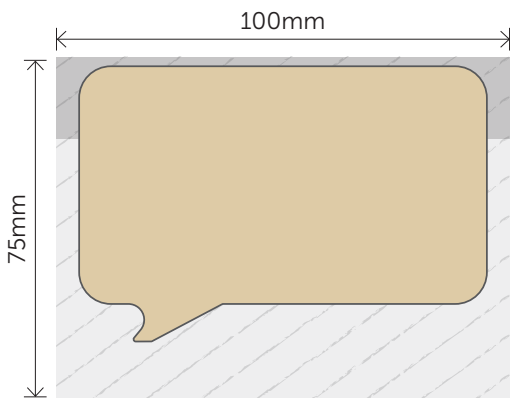

 Endformat    Bedruckstoff    Klebstreifen

**Hafti 22 – Rechteck**

**Endformat:** 96x71mm  
**Dokumentformat:** 96x71mm  
**Satzspiegel:** 100x75mm

**Hafti 23 – Sechseck**

**Endformat:** 80x69.5mm  
**Dokumentformat:** 80x69.5mm  
**Satzspiegel:** 84x73.5mm

**Hafti 24 – Ecke**

**Endformat:** 97x72mm  
**Dokumentformat:** 97x72mm  
**Satzspiegel:** 101x76mm

**Hafti 25 – Pfeil**

**Endformat:** 94,5x71mm  
**Dokumentformat:** 94,5x71mm  
**Satzspiegel:** 98,5x75mm

### Hafti 26 – Notiz 1

**Endformat:** 93.5x61mm  
**Dokumentformat:** 93.5x61mm  
**Satzspiegel:** 97.5x65mm

### Hafti 27 – Notiz 2

**Endformat:** 95.5x70.5mm  
**Dokumentformat:** 95.5x70.5mm  
**Satzspiegel:** 99.5x74.5mm