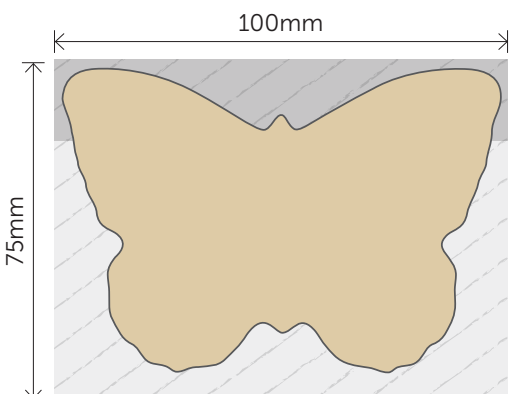

Hafti 36 – Schmetterling

Endformat: 97x67mm
Dokumentformat: 97x67mm
Satzspiegel: 101x71mm