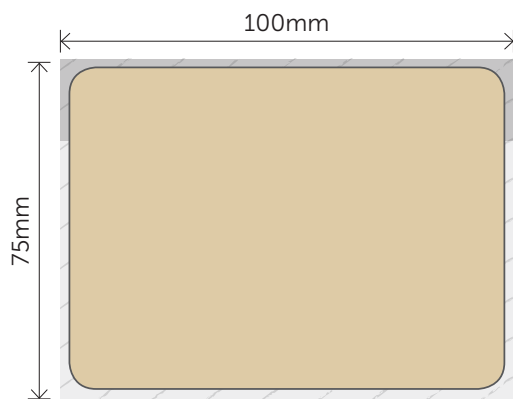

# Haftnotiz gestanzt aus 100x75mm

- Format:** Siehe Stanzform-Auswahl, Druck nicht randabfallend
- Dokumentfarben:** CMYK, Graustufe
- Auflösung Bilder:** 300dpi
- Datenformat:** PDF, EPS, JPG/JPEG, TIFF, PNG, PSD, AI, ID (Dokument verpacken)  
Wichtig: alle Schriften einbetten oder in Pfade umwandeln
- Mehraufwand:** Konvertierung in Druckformat, Gut zum Druck
- Wählen Sie eine Stanzform aus! Eigene Form auf Anfrage.

 Endformat    Bedruckstoff    Klebstreifen

**Hafti 22 – Rechteck**

**Endformat:** 96x71mm  
**Dokumentformat:** 96x71mm  
**Satzspiegel:** 100x75mm

**Hafti 23 – Sechseck**

**Endformat:** 80x69.5mm  
**Dokumentformat:** 80x69.5mm  
**Satzspiegel:** 84x73.5mm

**Hafti 24 – Ecke**

**Endformat:** 97x72mm  
**Dokumentformat:** 97x72mm  
**Satzspiegel:** 101x76mm

**Hafti 25 – Pfeil**

**Endformat:** 94,5x71mm  
**Dokumentformat:** 94,5x71mm  
**Satzspiegel:** 98,5x75mm