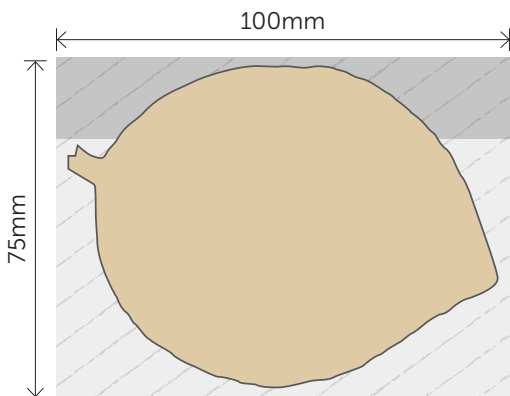

### Hafti 36 – Schmetterling

**Endformat:** 97x67mm  
**Dokumentformat:** 97x67mm  
**Satzspiegel:** 101x71mm

### Hafti 37 – Krone

**Endformat:** 92x64.5mm  
**Dokumentformat:** 92x64.5mm  
**Satzspiegel:** 96x68.5mm

**Hafti 38 – Koch**

**Endformat:** 88x69mm  
**Dokumentformat:** 88x69mm  
**Satzspiegel:** 92x73mm

**Hafti 39 – Engel**

**Endformat:** 75,5x54mm  
**Dokumentformat:** 75,5x54mm  
**Satzspiegel:** 79,5x58mm

**Hafti 40 – Blatt**

**Endformat:** 95x71mm  
**Dokumentformat:** 95x71mm  
**Satzspiegel:** 99x75mm