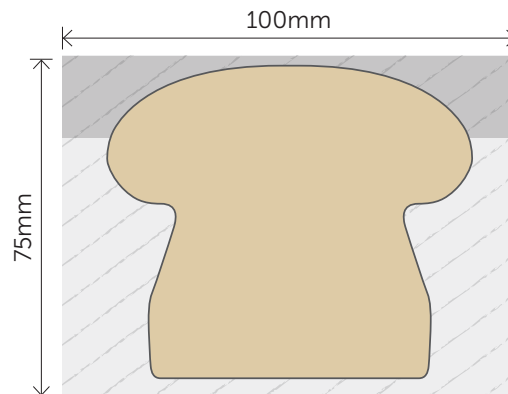

### Hafti 32 – Fuss

**Endformat:** 96x48mm  
**Dokumentformat:** 96x48mm  
**Satzspiegel:** 100x52mm

### Hafti 33 – Hand

**Endformat:** 93.5x67mm  
**Dokumentformat:** 93.5x67mm  
**Satzspiegel:** 97.5x71mm

### Hafti 34 – Daumen

**Endformat:** 76.5x70mm  
**Dokumentformat:** 76.5x70mm  
**Satzspiegel:** 80.5x74mm