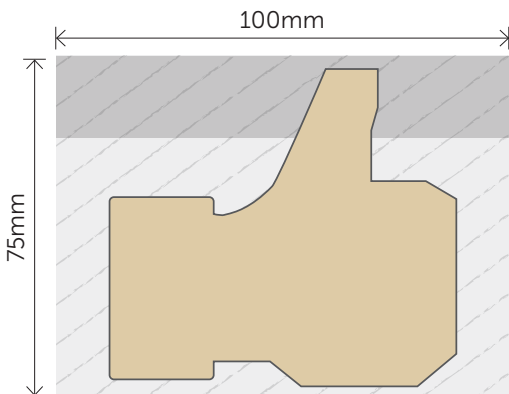

### Hafti 31 – Bus

**Endformat:** 93.5x61mm  
**Dokumentformat:** 93.5x61mm  
**Satzspiegel:** 97.5x65mm

### Hafti 32 – Fuss

**Endformat:** 96x48mm  
**Dokumentformat:** 96x48mm  
**Satzspiegel:** 100x52mm

### Hafti 33 – Hand

**Endformat:** 93.5x67mm  
**Dokumentformat:** 93.5x67mm  
**Satzspiegel:** 97.5x71mm