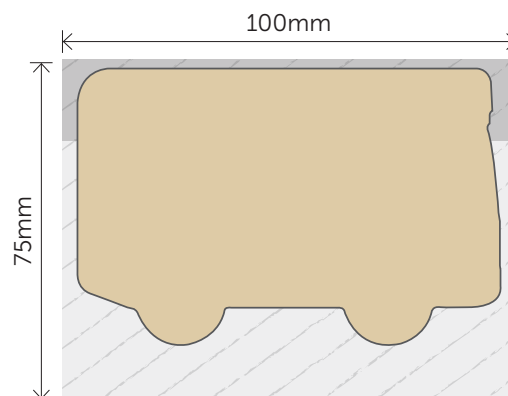

Hafti 31 – Bus

Endformat: 93.5x61mm
Dokumentformat: 93.5x61mm
Satzspiegel: 97.5x65mm