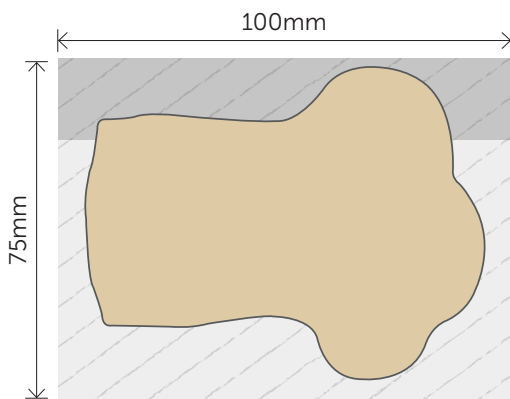

Hafti 38 – Koch

Endformat: 88x69mm
Dokumentformat: 88x69mm
Satzspiegel: 92x73mm