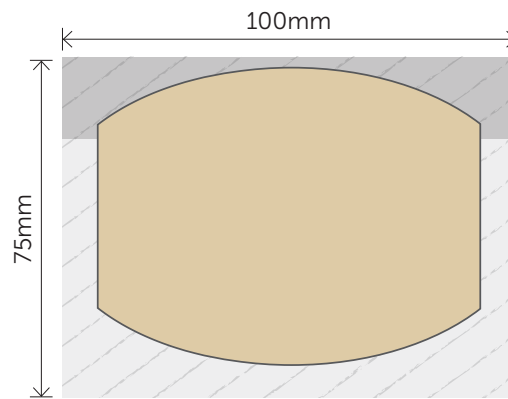

Hafti 29 – Schild

Endformat: 84.5x65.5mm
Dokumentformat: 84.5x65.5mm
Satzspiegel: 88.5x69.5mm