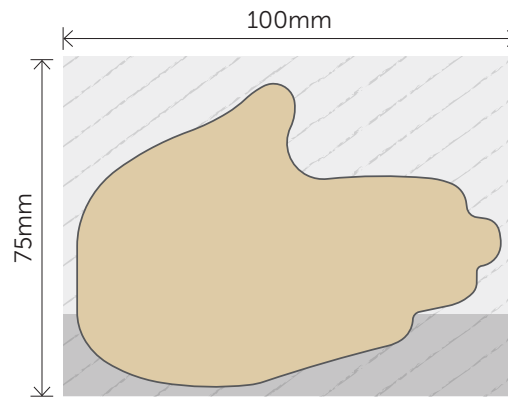

Hafti 33 – Hand

Endformat: 93.5x67mm
Dokumentformat: 93.5x67mm
Satzspiegel: 97.5x71mm