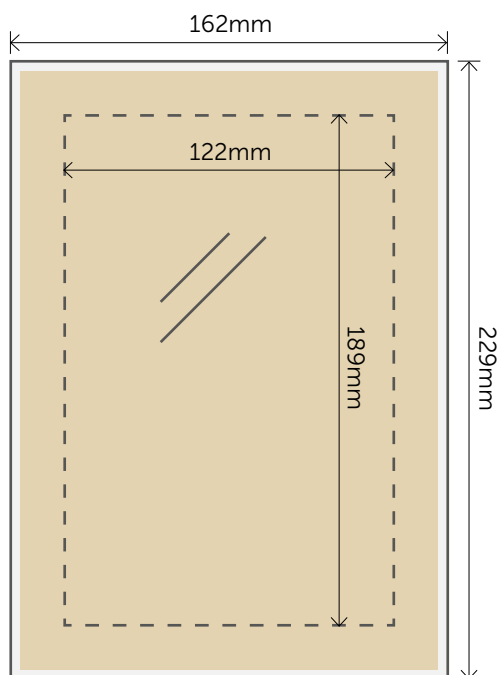

Panorama Tasche C5

Endformat:	162x229mm (rundum kein Beschnitt)
Satzspiegel:	156x223mm
Dokumentfarben:	Pantone
Auflösung Bilder:	300dpi
Beschnittzugabe:	rundum kein Beschnitt, Überdruck nur nach Absprache
Datenformat:	PDF, EPS, TIFF, PSD, AI, ID (Dokument verpacken) Wichtig: alle Schriften einbetten oder in Pfade umwandeln
Mehraufwand:	Konvertierung in Druckformat, Gut zum Druck

 Satzspiegel
(Überdruck nur nach Absprache)

 Abstand zu Rand

 Bedruckstoff

Vorderseite

Rückseite