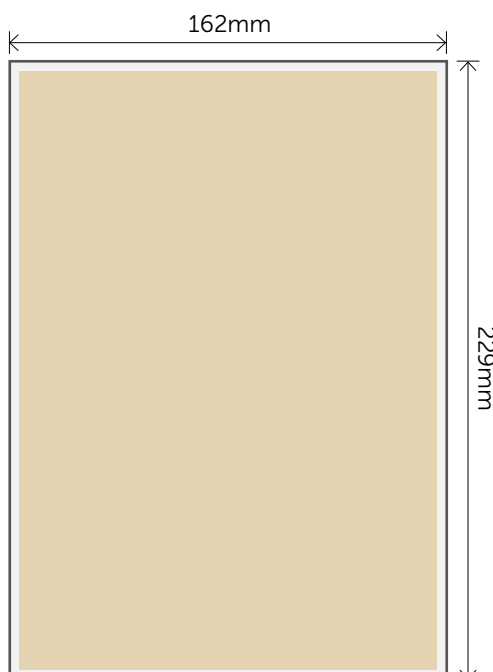

Ficelle Couvert C5

Endformat:	162x229mm (rundum kein Beschnitt)
Satzspiegel:	Vorderseite: 156x223mm Rückseite: 156x160mm (Lasche nur bedruckbar nach Absprache)
Dokumentfarben:	Pantone
Auflösung Bilder:	300dpi
Beschnittzugabe:	rundum kein Beschnitt, Überdruck nicht möglich
Datenformat:	PDF, EPS, TIFF, PSD, AI, ID (Dokument verpacken) Wichtig: alle Schriften einbetten oder in Pfade umwandeln
Mehraufwand:	Konvertierung in Druckformat, Gut zum Druck
Lieferung:	Couverts werden geschlossen geliefert

 Satzspiegel
(Überdruck nur nach Absprache)

 Abstand zu Rand

 Bedruckstoff

Ficelle C5 Vorderseite

Ficelle C5 Rückseite