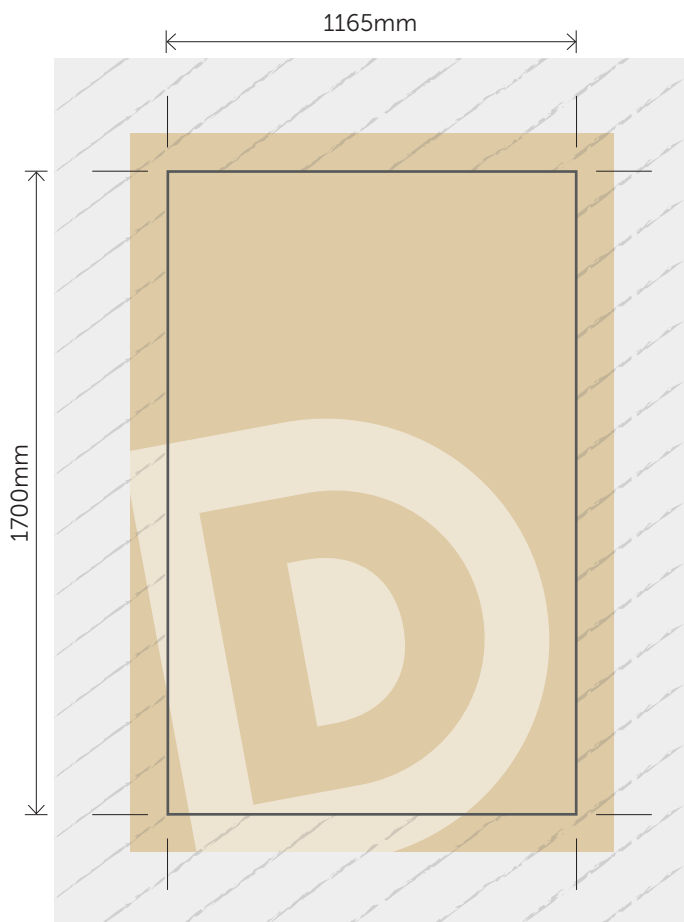

Plakat F200

Endformat:	1165x1700mm
Dokumentformat:	1171x1706mm (Endformat mit rundum 3mm Beschnittzugabe und Schnittzeichen)
Satzspiegel:	1159x1694mm (Text rundum mind. 3mm Abstand zum Rand)
Dokumentfarben:	CMYK, Graustufe
Auflösung Bilder:	300dpi
Beschnittzugabe:	3mm – Bei abfallenden Daten (Druckbild geht bis zum Formatrand), muss an allen vier Seiten mind. 3mm Beschnittzugabe vorhanden sein.
Datenformat:	PDF, EPS, JPG/JPEG, TIFF, PNG, PSD, AI, ID (Dokument verpacken) Wichtig: alle Schriften einbetten oder in Pfade umwandeln
Mehraufwand:	Konvertierung in Druckformat, Gut zum Druck

Endprodukt

Wegschnitt (Abfall)

Endformat

Druckform (mit 3mm Beschnitt)

Bedruckstoff